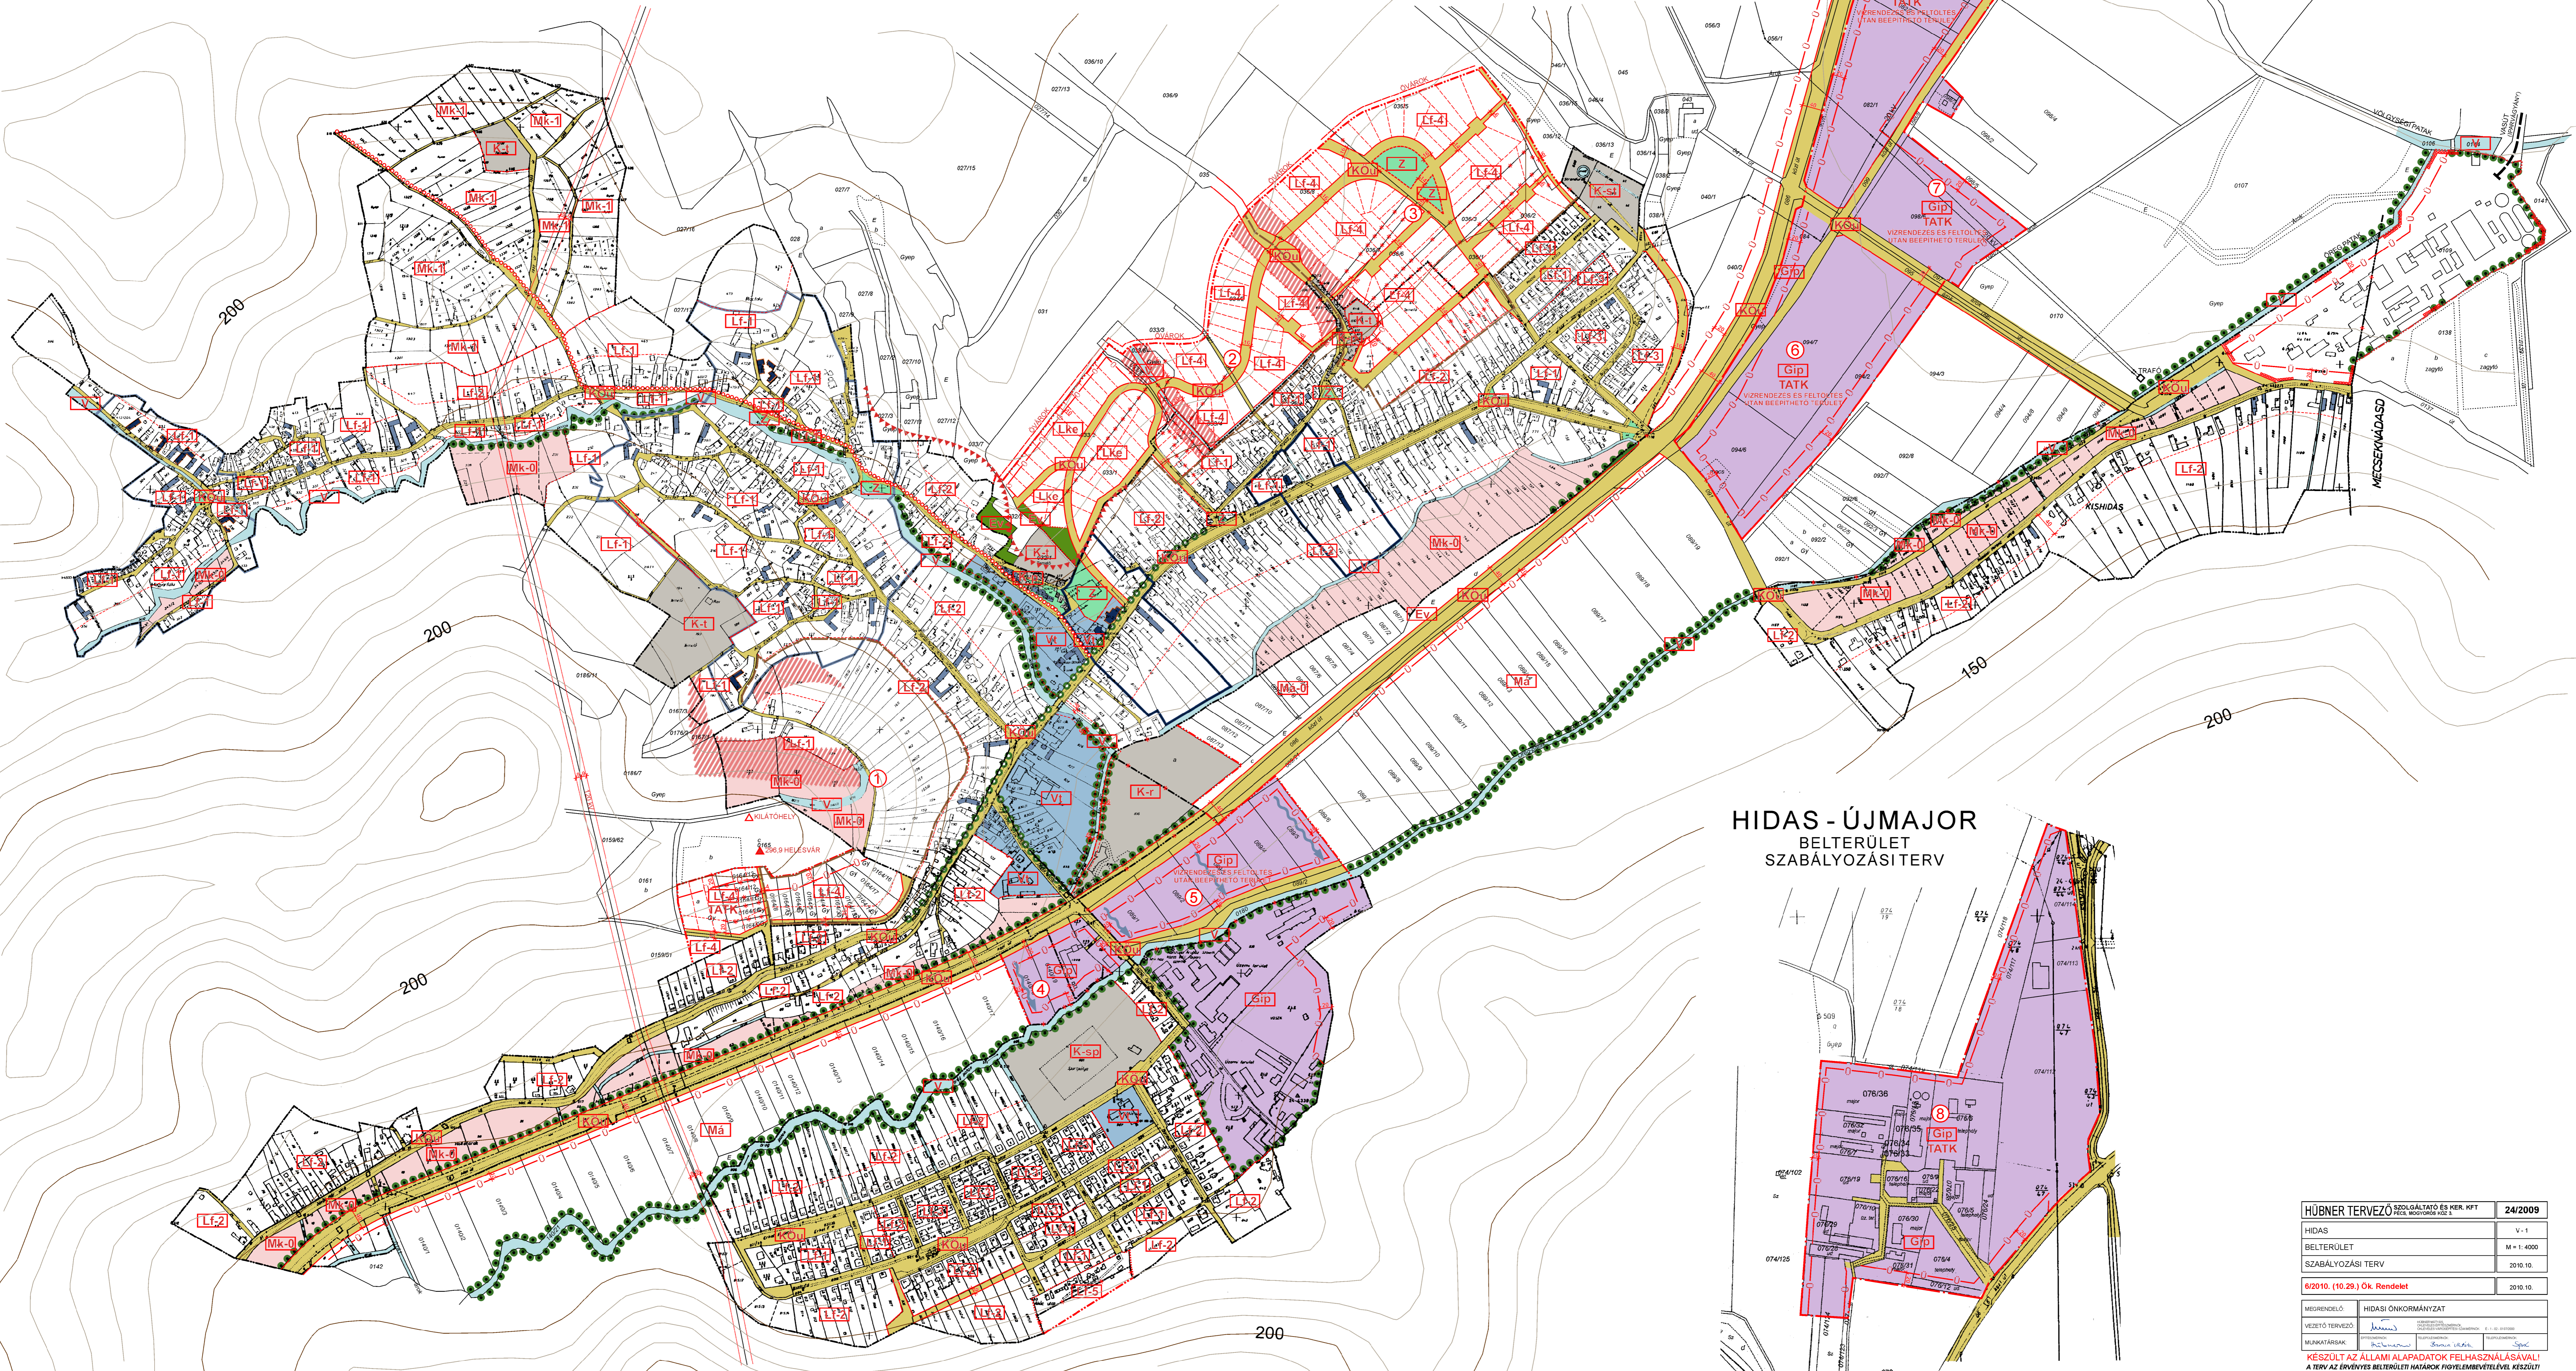

M = 1:4000

JELKULCS

SZABÁLYOZÁSI VONAL

SZABÁLYOZÁSI SZÉLESÉG

EGYÉB SZABÁLYOZÁSI VONAL

BELTERÜLET HATÁRA (MEGLÉVŐ/TERVEZETT)

TERÜLETFELHASZNÁLÁSI MÓDOK HATÁRA

LF FALUSIAS LAKÓTERÜLET

LF-1 TELEPÜLKÖZPONT VEGYES TERÜLET

GIP IPARI GAZDASÁGI TERÜLET

K-r KÜLÖNLEGES TERÜLET (REKREÁCIÓ)

K-sp KÜLÖNLEGES TERÜLET (SPORT)

K-si KÜLÖNLEGES TERÜLET (STRAND)

K-ti KÜLÖNLEGES TERÜLET (TEMETŐ)

K-p KÜLÖNLEGES TERÜLET (PINCESOR)

BÉPÍTÉSRE NEM SZÁNT TERÜLET

Z ZÖLDTERÜLET (KÖZPARK, KÖZKERT)

E ERŐTERÜLET (VÉDELMI)

KO-0 KÖZLEKÉSI TERÜLET

Mk-0 MEZŐGAZDASÁGI TERÜLET (KERTES NEM BÉPÍTETHŐ)

Mk MEZŐGAZDASÁGI TERÜLET (KERTES)

Má MEZŐGAZDASÁGI TERÜLET (ALTALÁNOS)

Ma-0 MEZŐGAZDASÁGI TERÜLET (NEM BÉPÍTETHŐ)

V VIZGAZDALKODÁSI TERÜLET

ÉRTÉKVÉDELMI

MÜEMLEK (MEGLÉVŐ/TERVEZETT)

MÜEMLEKI KÖRNYEZET

TELEKRE VONATKOZÓ ELEMEL

ÉPÍTÉSI ÖVEZET HATÁRA

ÉPÍTÉSI ÖVEZET JELE

IRÁNYADÓ TELEKHATÁR

ÉPÍTÉSI HATÁRVONAL

FA FACSOPORT (MEGLÉVŐ/TERVEZETT)

NEM BÉPÍTETHŐ TERÜLET

A TELEPÜLÉSRÉNDÉZÉS SAJÁTOS JOGINTÉZMÉNYEI

TATK TELEKALKITÁSI TERV KÉSZÍTÉSE KÖTELEZŐ

KÉSZÍTENDŐ SZABÁLYOZÁSI TERV HATÁRA

BELTÜLETI KÖTELEZETTSÉG TERÜLET HATÁRA

EGYÉB

VÉDŐTÁVOLSÁG

MÉRSZUNTETO JEL

TERVEZETT VÍZFOLYÁS

MEGERŐSÍTENDŐ LOSZPART

MÉRVOKGEOLOGIAI TERÜLET ÉS HATÁRA

TERVEZETT, TERSÉGI JELENTŐSÉG KERÉKPÁRÚT

...../2010. (.....) ÖNK. RENDELET ÁLTAL VÉDETT HELYI ÉRTÉKEK

HELYI VÉDETT ÉPÜLET

HELYI VÉDETT TERÜLET

HÜBNER TERVEZŐ	REGULÁCIÓS ÉS KÉR. KFT	24/2009
HIDAS		V-1
BELTERÜLET		M = 1:4000
SZABÁLYOZÁSI TERV		2010.10.
6/2010. (10.29.) Ök. Rendelet		2010.10.
MÉRENYELŐ	HIDAS ÖNKORMÁNYZAT	
VÉZETŐ TERVEZŐ		
MUNKATÁRSAK		
KÉSZÜLT AZ ÁLLAMI ALAPADATOK FELHASZNÁLÁSAVAL		
A TERV AZ ÉRVÉNYES BELTERÜLETI HATÁROK FIFELMÉRÉVEL KÉSZÜLT!